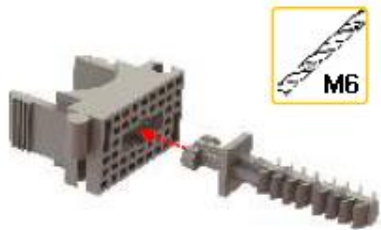

DRUKKLEM MET DIREKTE STEEKMONTAGE

DIREKTE STEEKMONTAGE

- KOPPELBARE zadels voor kabel- en buisbevestiging. Kleur : RAL 7037 (Lichtgrijs)
- Voorzien van 6 mm fixing plug, geschikt voor steen/beton, gipsplaat en hout
- Thermoplastisch kunststof, versterkt met glasvezel. Bestand tegen hoge temperaturen : tot 750° (gloeidraadtest)
- Lateraal verstelbaar en tot 8° rotarieel aanpasbaar indien nodig.
- Minimale verankeringsdiepte 30mm / Maximale uittrekwaarde in beton : 0.5 kN

JSL Partnr.	WT ARTIKELNUMMER			Type	Afmeting Klemdia. ø mm	Kenmerk	Inhoud							
	Industrial pack Fabric pack	WT system Retail pack	WT system Small pack				I-pack/pcs Pack Carton		R-pack/pcs Pack Carton		S-pack/pcs Pack Carton			
2035/D	X	X	X	Met plug		Koppelbaar								
2036/D	DADPIJS-GNK1220-0050	DADPRWT-GNK1220-0050	DADPSWT-GNK1220-ZS05	Met plug	12-20	Koppelbaar	50	1500	50	30X50	6x5	60x5		
2037/D	DADPIJS-GNK1626-0050	DADPRWT-GNK1624-0050	DADPSWT-GNK1624-ZS05	Met plug	16-26	Koppelbaar	50	1200	50	24X50	6x5	60x5		