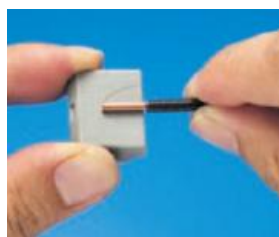

STEEKKLEM / GRIJS NYLON

KEURINGEN

BRUTO
Prijs
Per 100
Stuks

KENMERKEN

Geschikt voor harde kabel. Verbinding zonder schroeven.
Voorzien van testpunt / koppelbaar

Kleur : GRIJS

Artikelnummer	Ean nummer	Polen	Kabel	Pack	Overdoos	Type
61-KBSK-GJ2503		3 POL	1,5 - 2,5 MM	100	2000	Stock
61-KBSK-GJ2504	5601859081643	4 POL	1,5 - 2,5 MM	100	2000	Stock
61-KBSK-GJ2505	5601859001719	5 POL	1,5 - 2,5 MM	100	2000	Stock

13.10 €
15.30 €
16.50 €

Voor HARDE kabel

STEEKKLEM / GRIJS NYLON

KEURINGEN

BRUTO
Prijs
Per 100
Stuks

KENMERKEN

Geschikt voor harde kabel. Verbinding zonder schroeven.
Voorzien van testpunt -- Geschikt voor 17.5 A en 450 V

Kleur : GRIJS

Artikelnummer	Ean nummer	Polen	Kabel	Pack	Overdoos	Type
61-SK-GW1503	5420023931986	3 POL	0,5 - 1,5 MM	100	2000	Stock
61-SK-GW1505	5420023931993	5 POL	0,5 - 1,5 MM	100	2000	Stock
61-SK-GW1508	5420023932006	8 POL	0,5 - 1,5 MM	100	2000	Stock

10.60 €
14.60 €
21.70 €

Voor HARDE kabel

1. De JUISTE te "strippen" lengte kan je afmeten op de steekklem.