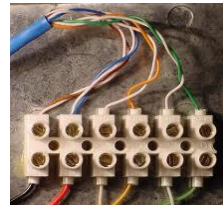

LUSTERKLEMMEN 12- POLIG NATUREL

KEURINGEN

BRUTO
Prijs
Per 100
Stuks

KENMERKEN

Polyethyleen 380V -- 12 pol -- Met onverliesbare schroef
Omhooggedraaide schroeven

Kleur : NATUREL

<u>Artikelnummer</u>	<u>Ean nummer</u>	<u>Polen</u>	<u>Kabel</u>	<u>Pack</u>	<u>Overdoos</u>	<u>Type</u>
60-LK12PN-0254	5413534307043	12 POL	2,50/4.0 MM	10	1000	Stock
60-LK12PN-060	5413534307067	12 POL	6,00 MM	10	1000	Stock
60-LK12PN-100	5413534307104	12 POL	10,00 MM	10	500	Stock
60-LK12PN-160	5413534307166	12 POL	16,00 MM	10	300	Stock
60-LK12PN-250	5413534307258	12 POL	25,00 MM	10	200	Stock

56.00 €
70.00 €
101.00 €
165.00 €
313.00 €

LUSTERKLEMMEN 12- POLIG ZWART

KEURINGEN

BRUTO
Prijs
Per 100
Stuks

KENMERKEN

Polyethyleen 380V -- 12 pol -- Met onverliesbare schroef
Omhooggedraaide schroeven

Kleur : ZWART