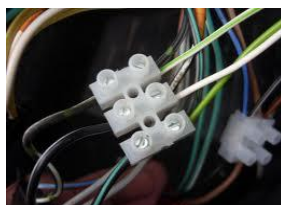

LUSTERKLEMMEN 12- POLIG NATUREL

KEURINGEN

BRUTO
Prijs
Per 100
Stuks

KENMERKEN

Polyethyleen 380V -- 12 pol -- Met onverliesbare schroef
Omhooggedraaide schroeven

Kleur : NATUREL

<u>Artikelnummer</u>	<u>Ean nummer</u>	<u>Polen</u>	<u>Kabel</u>	<u>Pack</u>	<u>Overdoos</u>	<u>Type</u>
60-LK12PN-0254	5413534307043	12 POL	2,50/4.0 MM	10	1000	Stock
60-LK12PN-060	5413534307067	12 POL	6,00 MM	10	1000	Stock
60-LK12PN-100	5413534307104	12 POL	10,00 MM	10	500	Stock
60-LK12PN-160	5413534307166	12 POL	16,00 MM	10	300	Stock
60-LK12PN-250	5413534307258	12 POL	25,00 MM	10	200	Stock

56.00 €
70.00 €
101.00 €
165.00 €
313.00 €

LUSTERKLEMMEN 12- POLIG ZWART

KEURINGEN

BRUTO
Prijs
Per 100
Stuks

KENMERKEN

Polyethyleen 380V -- 12 pol -- Met onverliesbare schroef
Omhooggedraaide schroeven

Kleur : ZWART