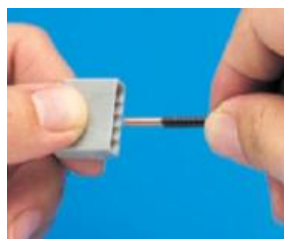

10.60 €
14.60 €
21.70 €

Voor HARDE kabel

1. De JUISTE te "strippen" lengte kan je afmeten op de steekklem.

3. De connectie kan je testen met een voltagetester.
(In het testpunt van de connector)

2. Duw de gestripte kabel volledig in een opening van de steekklem.

4. Om de connectie terug los te maken links/rechts twisten en geleider uit de steekklem trekken

STEEKKLEM / GRIJS NYLON PA 6

KEURINGEN

KENMERKEN

Geschikt voor harde en SOEPELE kabel. Verbinding zonder schroeven.
Koppelbaar
 Voorzien van testpunt -- Geschikt voor 24 A en 450 V
 Kleur : LICHTGRIJS