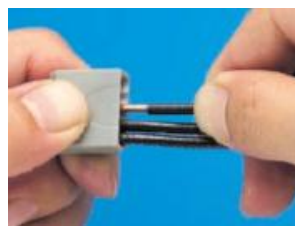

10.60 €
14.60 €
21.70 €

Voor HARDE kabel

1. De JUISTE te "strippen" lengte kan je afmeten op de steekklem.

3. De connectie kan je testen met een voltagetester.
(In het testpunt van de connector)

2. Duw de gestripte kabel volledig in een opening van de steekklem.

4. Om de connectie terug los te maken links/rechts twisten en geleider uit de steekklem trekken

STEEKKLEM / GRIJS NYLON PA 6

KEURINGEN

KENMERKEN

Geschikt voor harde en SOEPELE kabel. Verbinding zonder schroeven.
Koppelbaar
 Voorzien van testpunt -- Geschikt voor 24 A en 450 V
 Kleur : LICHTGRIJS

70.50 €

Excellente scheiding van de kabels, géén contact mogelijk tussen 2 geleiders.

Hoogwaardige elektrische geleidings-eigenschappen.

Géén speciale gereedschappen nodig voor installatie.

Robuuste constructie, en onderling koppelbaar.